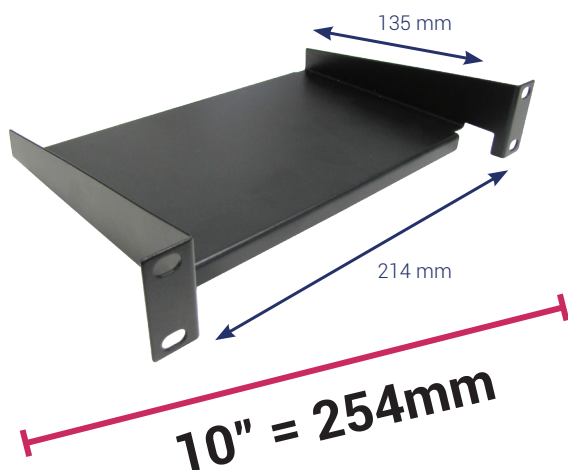

Tablette fixe 10".

- Tablette 1U.
- Idéale pour accueillir de petits appareils réseaux tel que modem, switch...
- Profondeur utile de 135mm pour une profondeur totale de 160mm.
- Acier laminé à froid d'épaisseur 1,5mm et de couleur noire.

Référence	Profondeur	Compatibilité
71662	160 mm	Coffret 10"